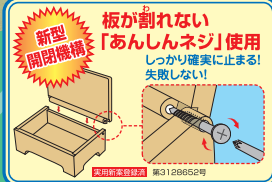

# ピュアオルゴール(A)

ふたを取り付けられるだけの  
定番サイズの  
オルゴール箱(蝶番不要)

置くだけで取り付けられる  
オルゴール(別売)

取付簡単!!  
トムソン加工済のウール調マット  
MADE IN JAPAN [52-1111]

作品をいちだんと  
引き立てる  
卒業記念シール付

そのままでも  
立派なかざり加工済み

木は生きものです...  
木は生きものなので、気象の変化  
などに敏感に反応して伸縮したり  
反ったりします。